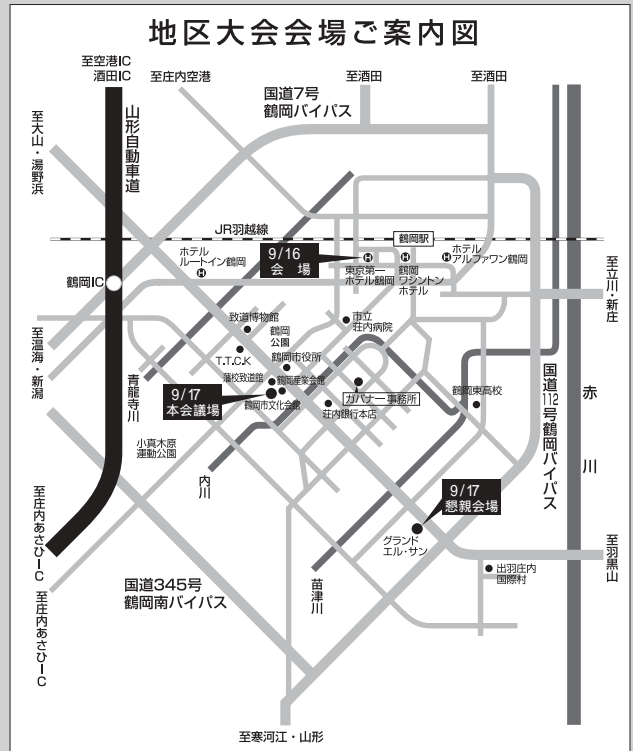

大会第2日

会場:鶴岡市文化会館

- 9:00 登録受付開始
- 9:30 開会点鐘
  第2回本会議(大会式典)
  RI会長代理講話
  大会委員会報告・決議・採択
- 12:00 昼食
- 13:00 第3回本会議(表彰他)
- 14:15 記念講演(一般公開)
  講師 映画監督 山田洋次氏
  「藤沢周平を通して見る庄内山形」
- 15:55 RI会長代理所感
- 16:20 閉会点鐘
- 移動
- 17:00 会員懇親の夕べ 会場:グランド エル・サン
- 18:30 大会第2日閉会