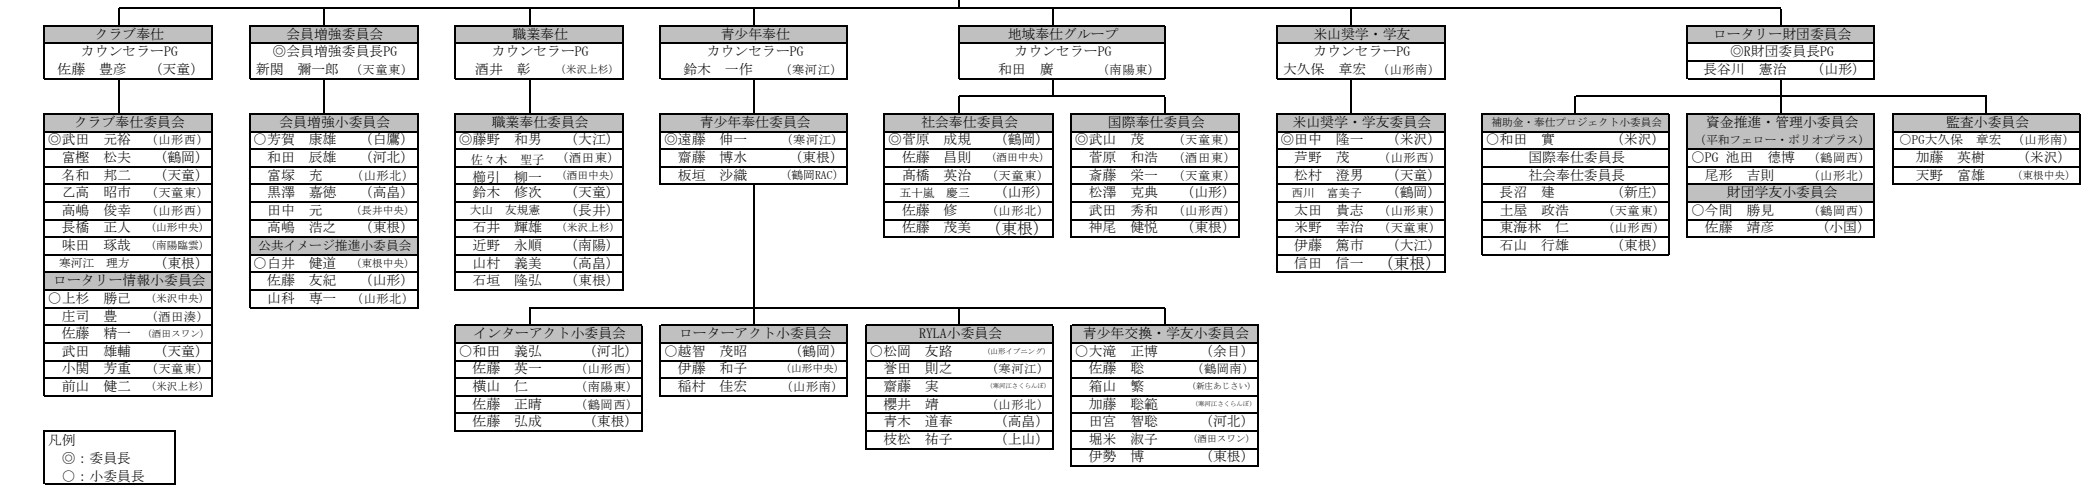

## 地区委員会

凡例  
◎: 委員長  
○: 小委員長

\*G、GE、GNは、全ての地区委員会の職権上のリーダーである。